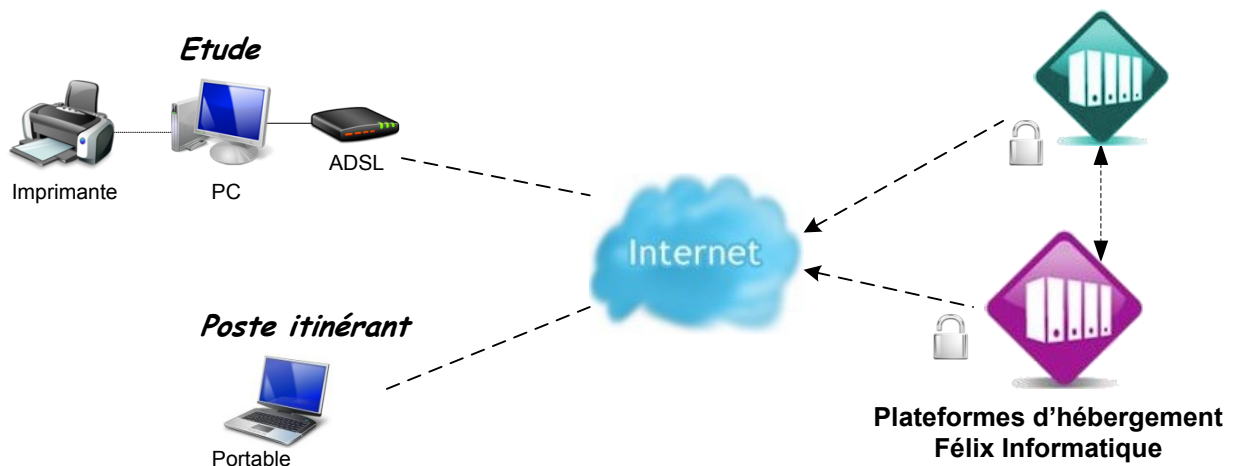

Logiciel de gestion des cabinets d'avocats

SOLUTION D'HÉBERGEMENT SÉCURISÉ DE VOS DONNÉES

Simplifiez la gestion informatique de votre étude en adoptant l'hébergement sur notre serveur Web et accédez à Philéas par une connexion Internet sécurisée.

- Principe:

Le logiciel Philéas ainsi que sa base de données sont installés sur un ensemble de serveurs localisés chez Félix Informatique et gérés par nos équipes techniques. Les études accèdent à ces serveurs, depuis des postes de travail via l'ADSL.

- Atouts:

- Elimination des coûts internes d'infrastructure et d'administration de l'application.
- Solution sécurisée: la duplication sur un site de secours permet de maintenir sa disponibilité en cas de sinistre.
- Confidentialité des informations assurée grâce aux systèmes de protection mis en œuvre sur la configuration d'hébergement.
- Notre expérience depuis plus de 10 ans sur l'hébergement d'applications.
- Disponibilité immédiate de l'application à partir d'un poste connecté à Internet.